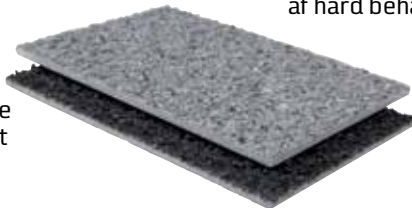

Nyhed

STENI®

Effektiv rottesikring

Slagfast sokkelplade med lang levetid

Halv pris

STENI Terra er en sokkelplade af glasfiberarmeret polymerkomposit med overflade af knust natursten. Den er utrolig velegnet til beklædning af sokler, skure, garager og støttemure.

Lad os komme og filme, mens I monterer på sokkel eller filme, så kvitterer vi med halv pris på pakken til de første 5, der bestiller.

- 25 års garanti ●
- 100% diffusionstæt ●
- Frostsikker ●
- Robust og slagfast ●
- Enkel vedligeholdelse ●
- Enkel montering ●
- Wejer kun 9,5 kg pr m² ●

Gratis

Sokkelpladen har en unik opbygning med en kerne af sten. Dette gør STENI til markedets mest solide og rengøringsvenlige plade. Glasfiberarmeret polymerkomposit har en ydeevne som giver lang levetid og bedste totaløkonomi.

Har I følgende problemer:

- Frostsprængninger i sokler eller på skure
- Misfarvede plader
- Revnede plader som følge af hård behandling

STENI Terra leveres i standard grå og sort natursten, og giver et pænt og varigt udseende på soklen eller på skuret år efter år.