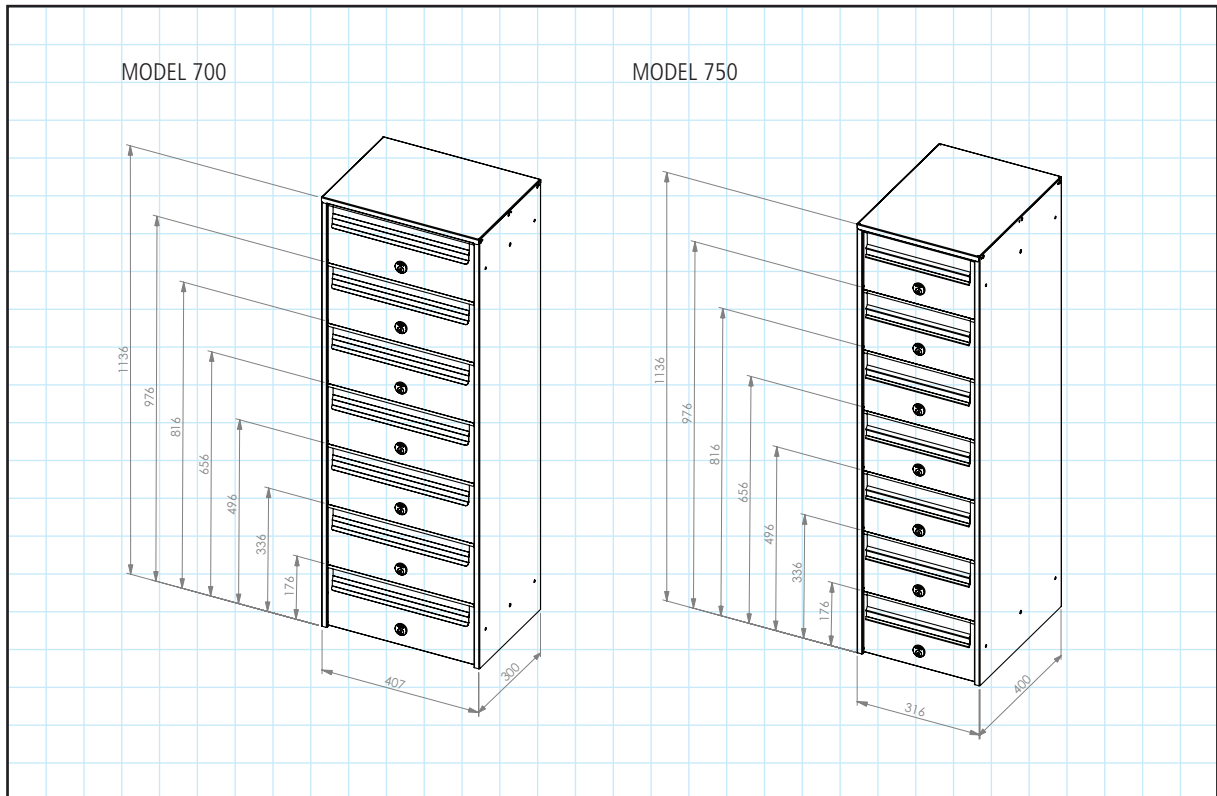

intelligent boxes

RENZ BASIC 700 – 750

POSTKASSEANLÆG MED UDTAG FORFRA

700 - Kabinet i hvid Ral 9016 med front i aluminium.

750 - Kabinet i rustfri stål med front i aluminium.

intelligent boxes

RENZ BASIC 700 – 750

POSTKASSEANLÆG MED UDTAG FORFRA

MATERIALEBESKRIVELSE

- Kabinettet er fremstillet i 1 mm galvaniseret stål.
- Udskiftelige låge fremstillet i 2,5 mm anodiseret aluminium, der giver god modstandsdygtighed overfor hærværk.
- Leveres med 6-stiftet Ruko-lås.
- Kan leveres malet i RAL-farver efter ønske, kontakt venligst Renz for yderligere oplysninger.